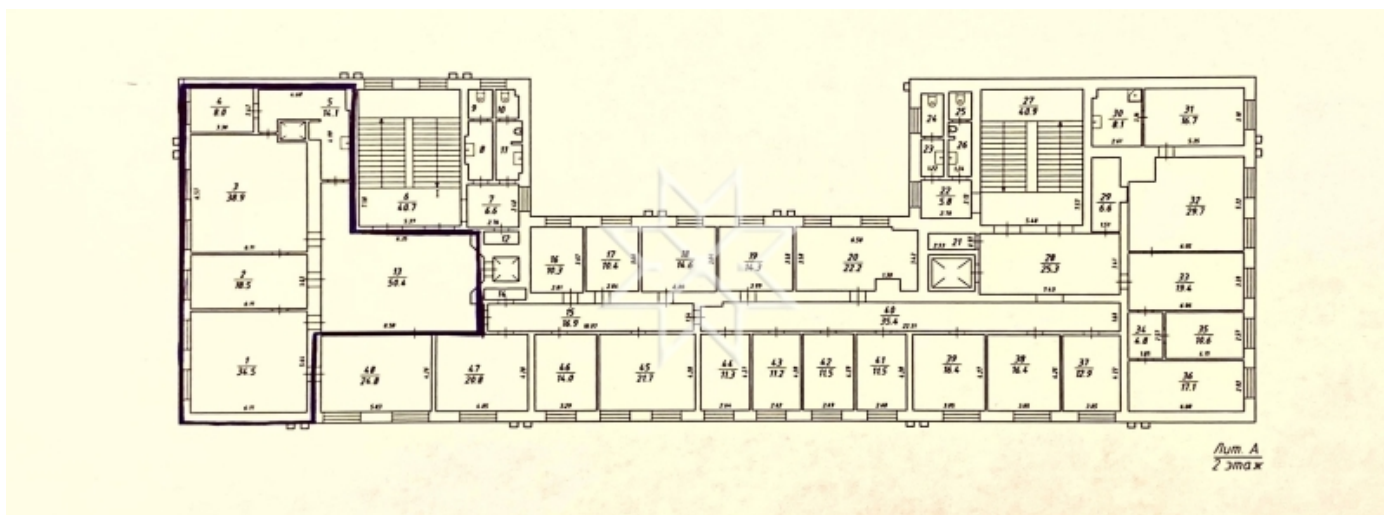

План БТИ (1 из 1)

*Не является офертой. Указанные условия могут меняться без предварительного уведомления